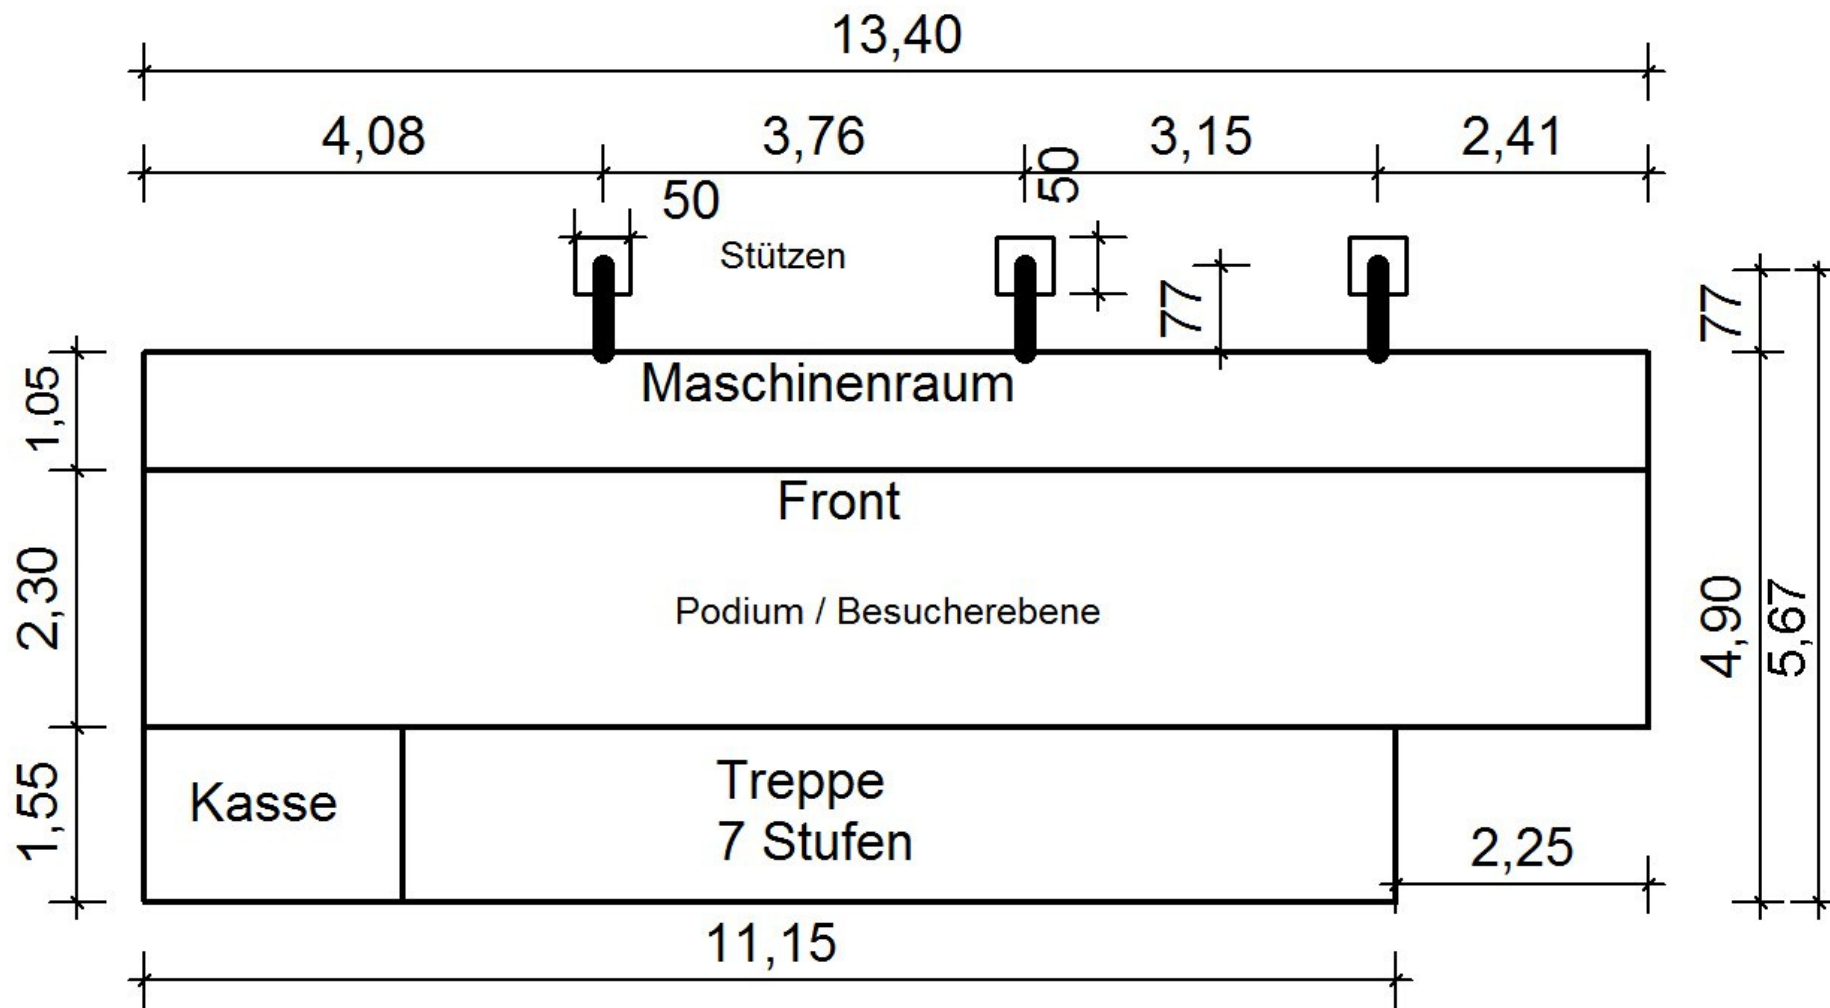

Scheibenwischer "Südseewelle"

technische Daten

- > Mittelbau 13,40m x 2,50m
- > Höhe 4m, 2 Achsen
- > Sattelaufleger
- > Stromanschluß 32 A
- > Gewicht 19400 kg
- > Maße aufgebaut: Höhe 8m, Breite 5,67m, Länge 13,40m